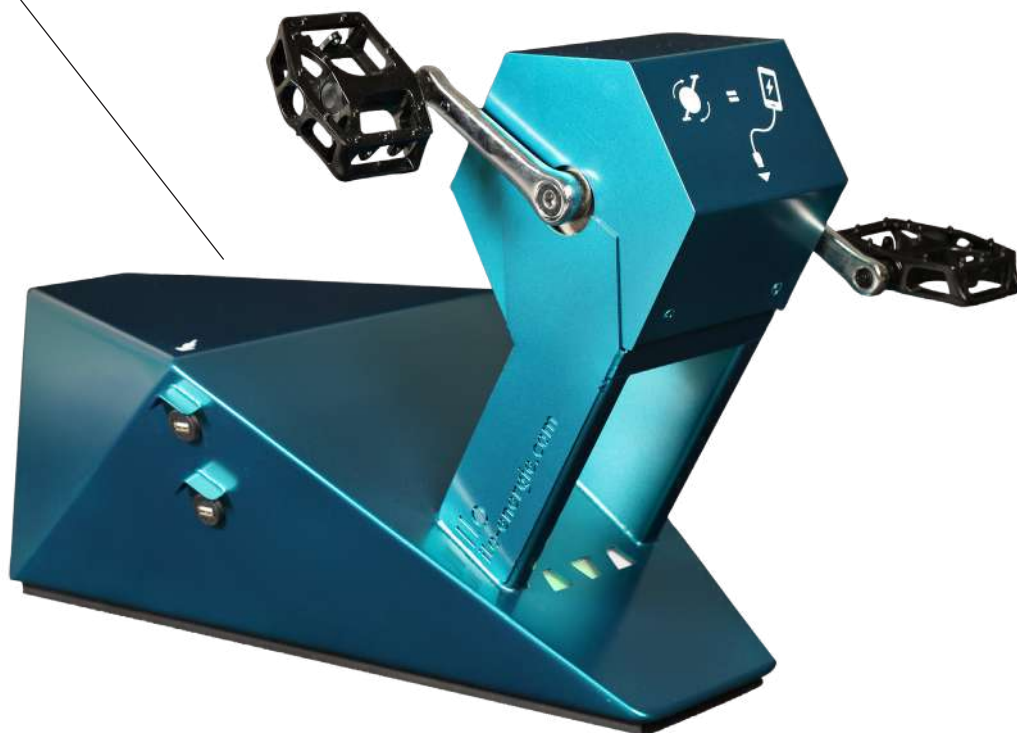

Dimensions des surfaces disponibles :

A FOURNIR PAR VOS SOINS :

- ▶ Un fichier assemblé avec vos éléments aux formats souhaités
- ▶ Bon à Tirer 3 semaines avant l'événement

IMPRIMÉ ET POSÉ PAR NOS SOINS.

PERSONNALISATION PEINTURE LAQUÉE

Peinture laquée
de la coque

Couleurs disponibles :

Disponible uniquement à la vente

Autres couleurs disponibles sur demande.

En cas de question :

09 72 42 18 64

www.ilo-energie.com