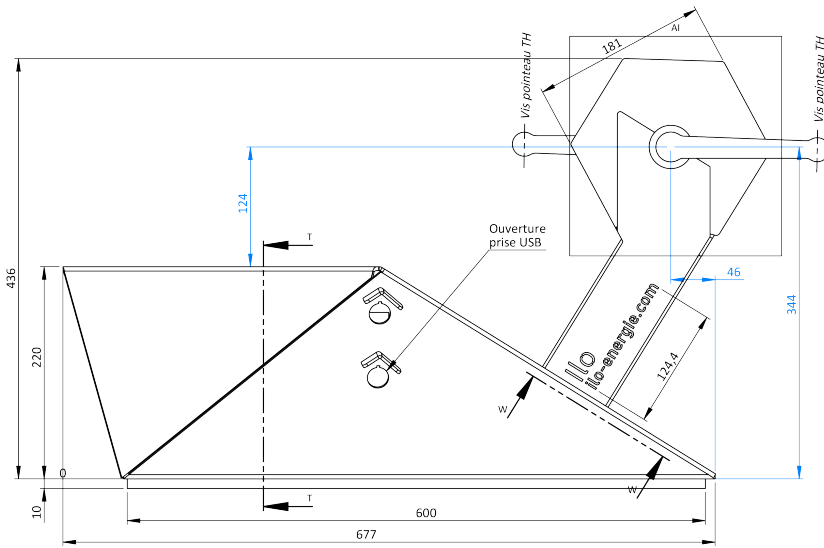

Borne de recharge à pédale Ilo énergie

Version 2018-02

Fixation : 6 vis d'ancrage

Coque : Inox 316 L, 4 mm d'épaisseur, finition vibrée

Pédales : Type BMX noires 9/16

Ports USB x 2 : USB A IP64 et IP67

Génératrice : Brushless 36 V

Affichage Niveau de charge : 3 niveaux, led verte

Poids : borne seule : 31kg / avec semelle : 40 kg

Ilo énergie est une marque de

Ludikenergie SARL

Zi Route de Lorient 35132 Vezin le Coquet

Tel : 09 72 42 18 64