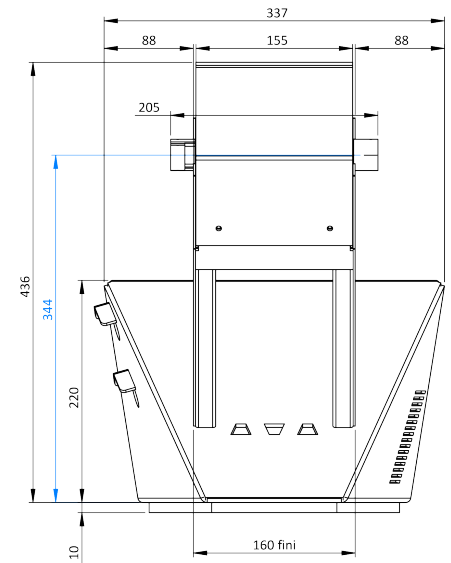

Borne de recharge à pédale Ilo énergie

Version 2018-02

Fixation : 6 vis d'ancrage

Coque : Inox 316 L, 4 mm d'épaisseur, finition vibrée

Pédales : Type BMX noires 9/16

Ports USB x 2 : USB A IP64 et IP67

Génératrice : Brushless 36 V

Affichage Niveau de charge : 3 niveaux, led verte

Poids : borne seule : 31kg / avec semelle : 40 kg

Ilo énergie est une marque de

Ludikenergie SARL

Zi Route de Lorient 35132 Vezin le Coquet

Tel : 09 72 42 18 64