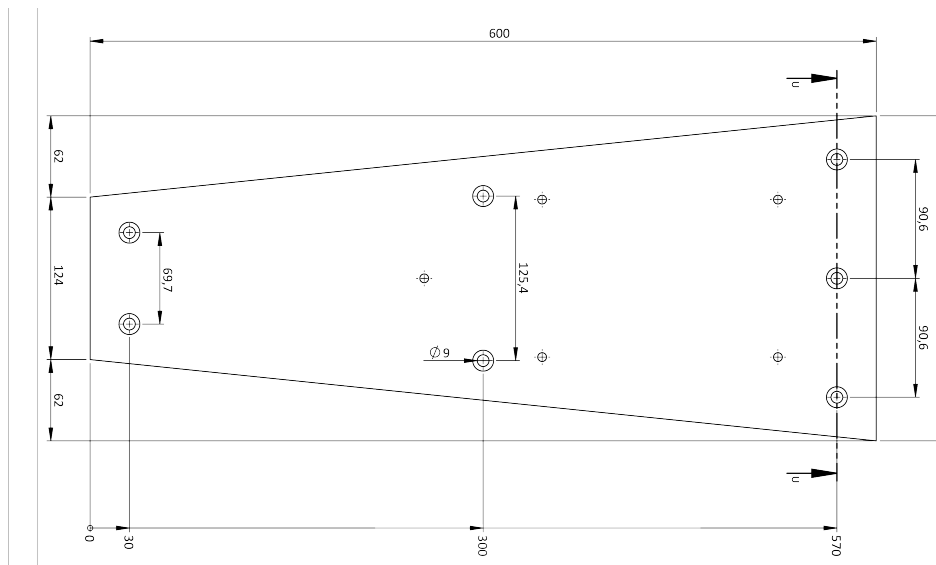

Borne de recharge à pédale Ilo énergie

Version 2018-02

Fixation : 6 vis d'ancrage

Coque : Inox 316 L, 4 mm d'épaisseur, finition vibrée

Pédales : Type BMX noires 9/16

Ports USB x 2 : USB A IP64 et IP67

Génératrice : Brushless 36 V

Affichage Niveau de charge : 3 niveaux, led verte

Poids : borne seule : 31kg / avec semelle : 40 kg

Ilo énergie est une marque de

Ludikenergie SARL

Zi Route de Lorient 35132 Vezin le Coquet

Tel : 09 72 42 18 64